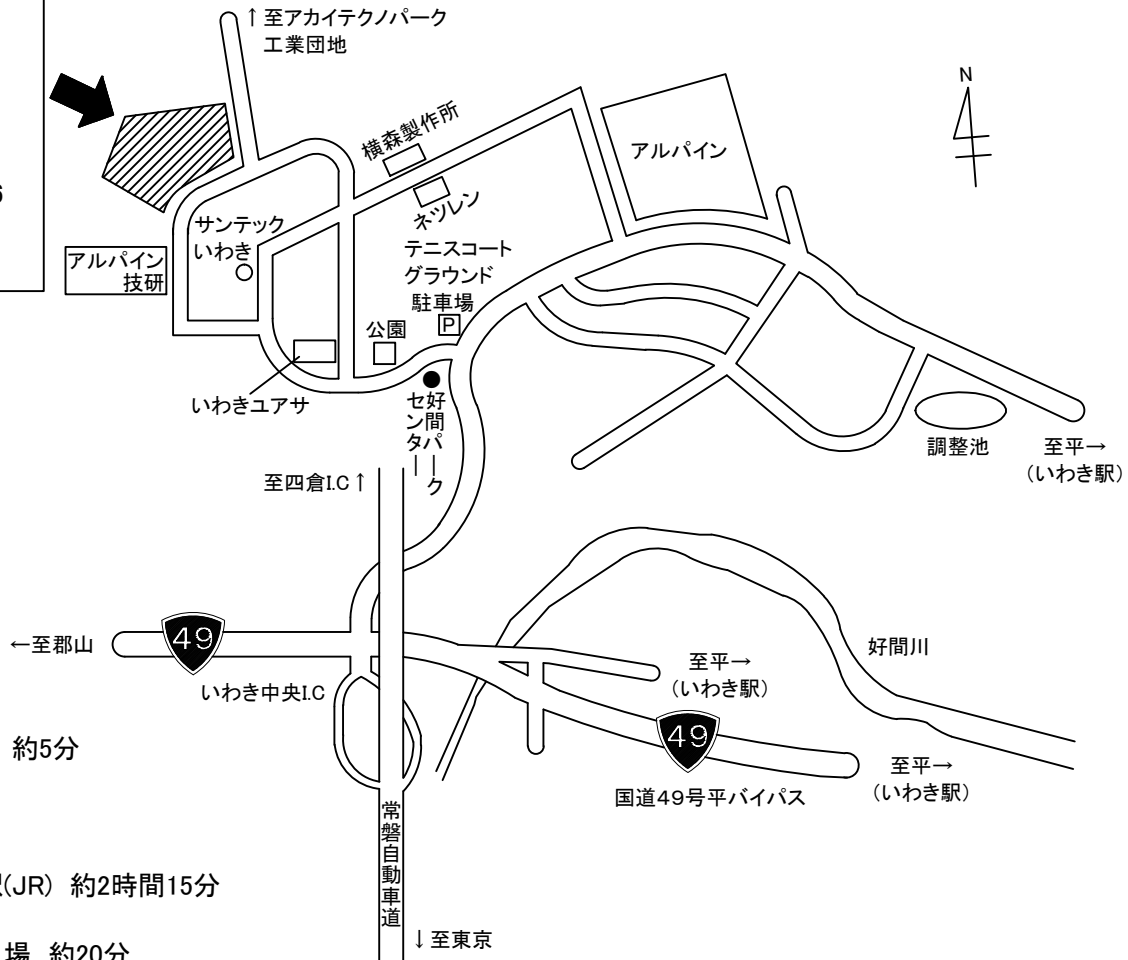

オルガノ株式会社 いわき工場

〒970-1144
福島県いわき市好間工業団地1-66
TEL 0246-47-0555
FAX 0246-47-0565

【車の場合】

常磐自動車道いわき中央I.C下車 約5分

【電車の場合】

(特急)

上野駅(JR) → いわき駅(JR) 約2時間15分

(タクシー)

いわき駅(JR) → いわき工場 約20分