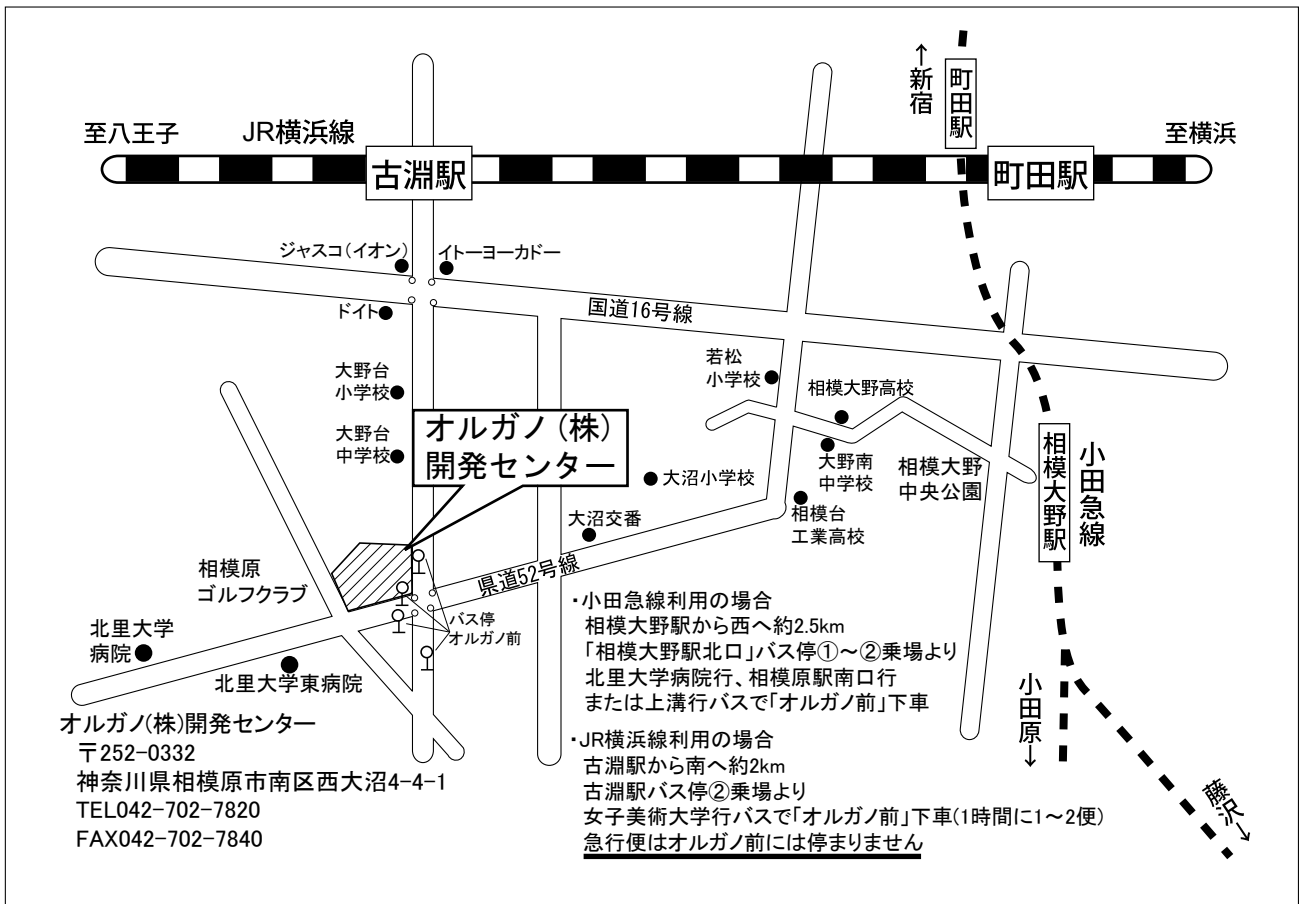

《オルガノ株式会社 開発センター案内図》

オルガノ(株)開発センター
 〒252-0332
 神奈川県相模原市南区西大沼4-4-1
 TEL042-702-7820
 FAX042-702-7840

- ・小田急線利用の場合
 相模大野駅から西へ約2.5km
 「相模大野駅北口」バス停①～②乗場より
 北里大学病院行、相模原駅南口行
 または上溝行バスで「オルガノ前」下車
- ・JR横浜線利用の場合
 古淵駅から南へ約2km
 古淵駅バス停②乗場より
 女子美術大学行バスで「オルガノ前」下車(1時間に1～2便)
急行便はオルガノ前には停まりません